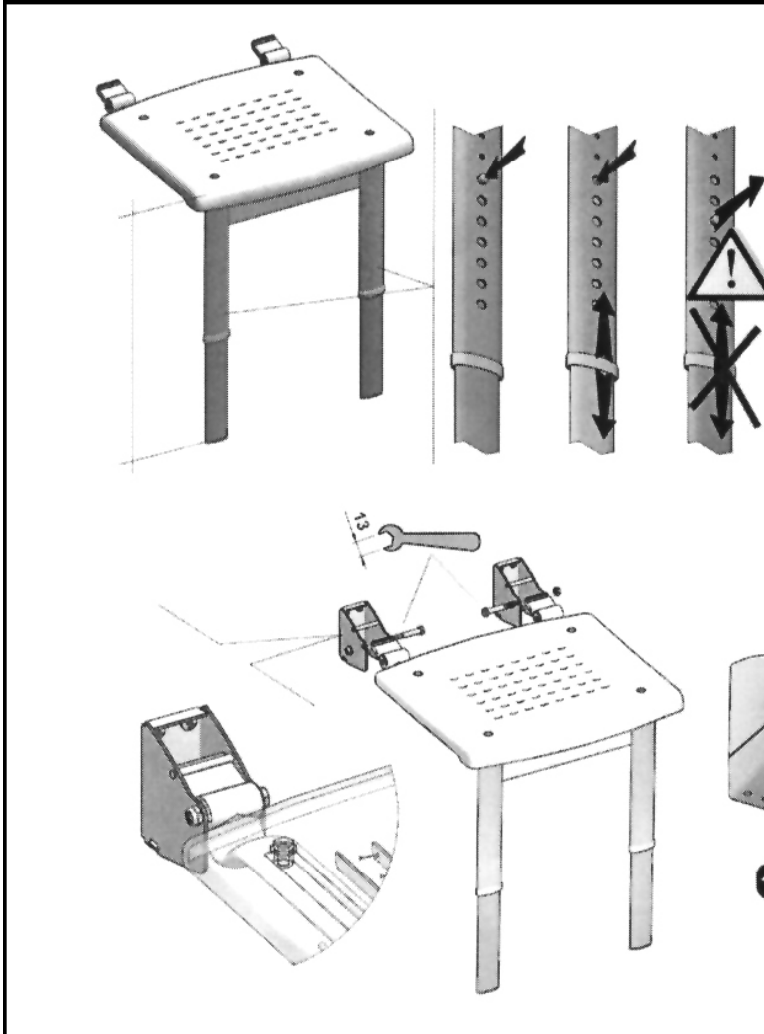

Lukas design, div. of K design S.r.l.
Via Privata OTO, 23 La Spezia ITALY
(t) +39 0187 1987220 (f) +39 0187 1987229 (e) info@lukas-group.com