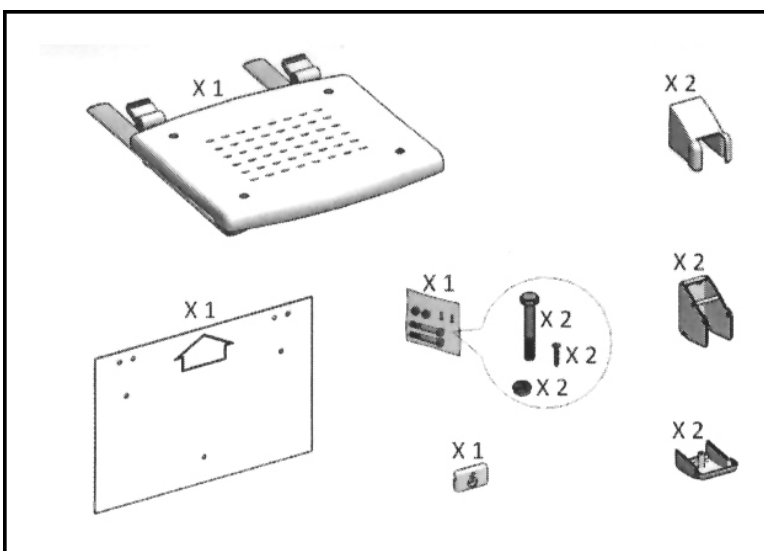

Lukas design, div. of K design S.r.l.
Via Privata OTO, 23 La Spezia ITALY
(t) +39 0187 1987220 (f) +39 0187 1987229 (e) info@lukas-group.com