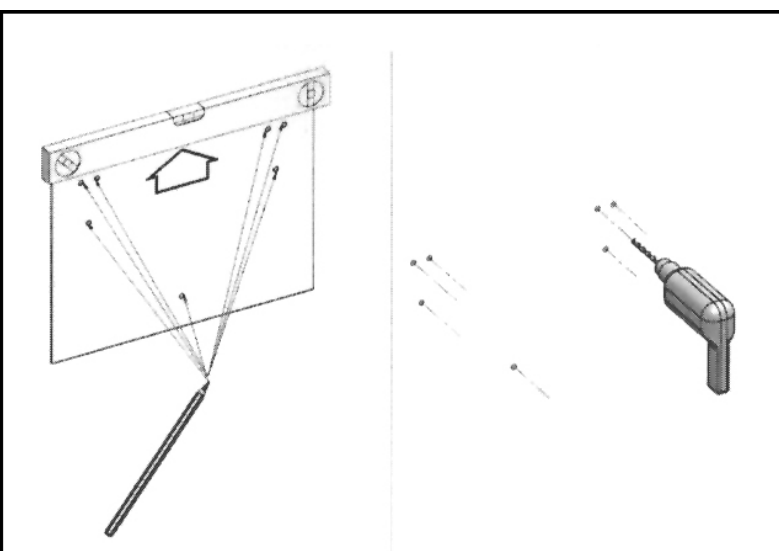

Lukas design, div. of K design S.r.l.
Via Privata OTO, 23 La Spezia ITALY
(t) +39 0187 1987220 (f) +39 0187 1987229 (e) info@lukas-group.com