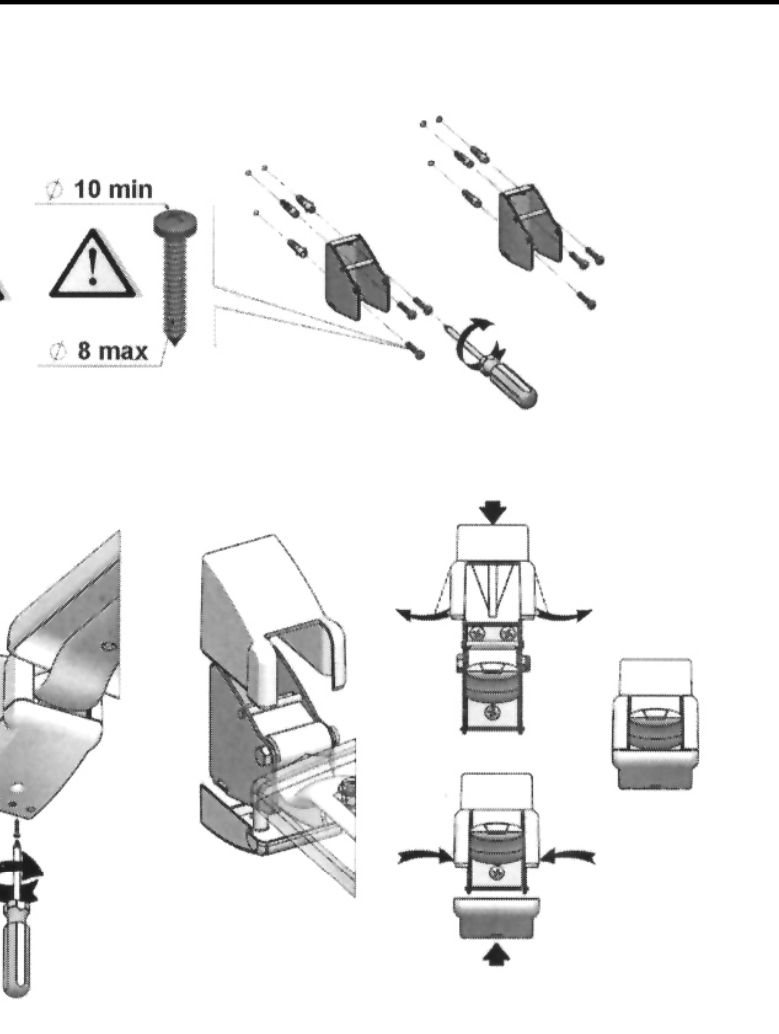

Lukas design, div. of K design S.r.l.
Via Privata OTO, 23 La Spezia ITALY
(t) +39 0187 1987220 (f) +39 0187 1987229 (e) info@lukas-group.com