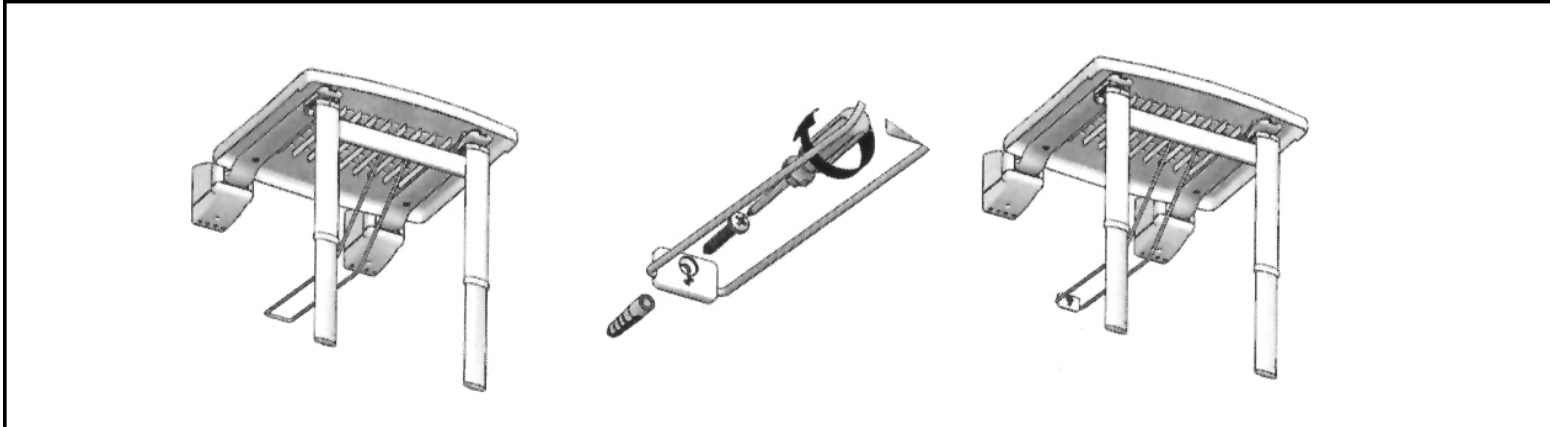

Lukas design, div. of K design S.r.l.
Via Privata OTO, 23 La Spezia ITALY
(t) +39 0187 1987220 (f) +39 0187 1987229 (e) info@lukas-group.com