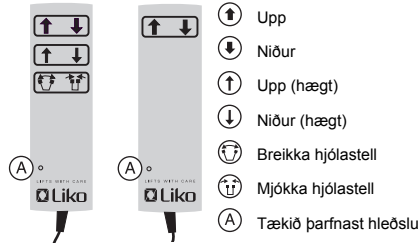

## 1 Stjórnæki

Sabina II EE Sabina II EM

- ⬆ Upp
- ⬇ Niður
- ⬆ Upp (hægt)
- ⬇ Niður (hægt)
- ⌚ Breikka hjólastell
- ⌚ Mjókka hjólastell
- Ⓐ Tækið þarfnast hleðslu

## 3 Neyðar rofar fyrir hífingu og slökun með rafmagni

⚠ Notið ekki oddhvassan hlut til að ýta á rofana því það getur valdið skemmdum á stjórnboxinu!