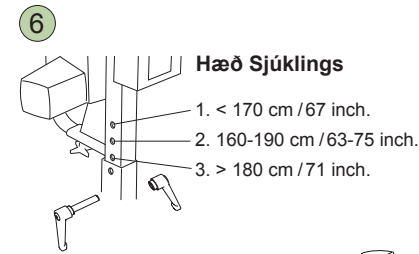

## Stillingar

Hæð Sjúklings

- 1. < 170 cm / 67 inch.
- 2. 160-190 cm / 63-75 inch.
- 3. > 180 cm / 71 inch.