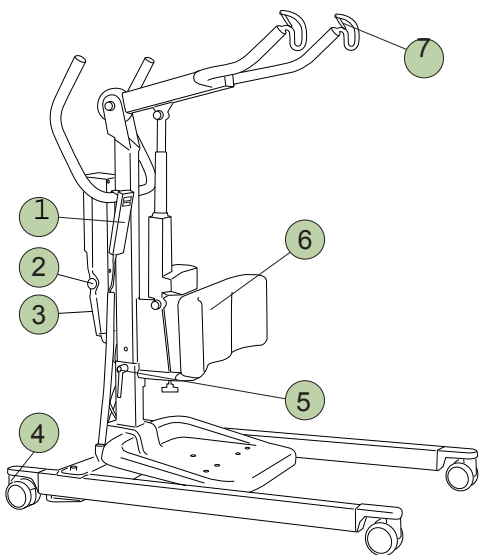

Sabina 200

Notenda handbók

Íslenska

1 Stjórtæki

- ↑ Upp
- ↓ Niður
- ⊖ Breikka hjólastell
- ⊕ Mjókka hjólastell
- ⓐ Tækið þarfnast hleðslu

2 Neyðarstop

Virkjað:

Tekið af:

3 Neyðarslökun

4 Setja hjól í bremsu

↑ Losa bremsu
↓ setja bremsu á

Stillingar

5

Hæð sjúklings

1. < 170 cm / 67 inch.
2. 160-190 cm / 63-75 inch.
3. > 180 cm / 71 inch.

6

- Ekki lyfta með höndum, látið lyftarann vinna verkið.
- Verið róleg. Vinnið róleg og skipulega.
- Ekki ofreyna bakið! Vinnið í uppréttri stöðu og verið bein í baki.
- Stíllið rúmið í rétta vinnuhæð.
- Minnkið vogaraflið og standið nálágt einstaklingnum og lyftunni.