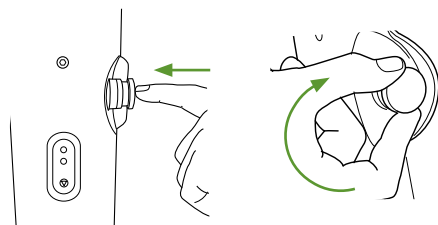

Sabina 200

Notenda handbók

Íslenska

1 Stjórtæki

- ↑ Upp
- ↓ Niður
- ⊖ Breikka hjólastell
- ⊕ Mjókka hjólastell
- ⓐ Tækið þarfnast hleðslu

2 Neyðarstop

Virkjað:

Tekið af:

3 Neyðarslökun

4 Setja hjól í bremsu

↑ Losa bremsu
↓ setja bremsu á

Stillingar

5

Hæð sjúklings

1. < 170 cm / 67 inch.
2. 160-190 cm / 63-75 inch.
3. > 180 cm / 71 inch.

6