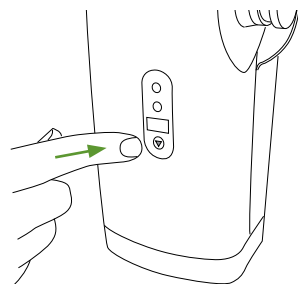

Sabina 200

Notenda handbók

Íslenska

1 Stjórtæki

- ↑ Upp
- ↓ Niður
- ⊖ Breikka hjólastell
- ⊕ Mjókka hjólastell
- ⓐ Tækið þarfnast hleðslu

2 Neyðarstop

Virkjað:

Tekið af:

3 Neyðarslökun

4 Setja hjól í bremsu

↑ Losa bremsu
↓ setja bremsu á

Stillingar

5

Hæð sjúklings

1. < 170 cm / 67 inch.
2. 160-190 cm / 63-75 inch.
3. > 180 cm / 71 inch.

6