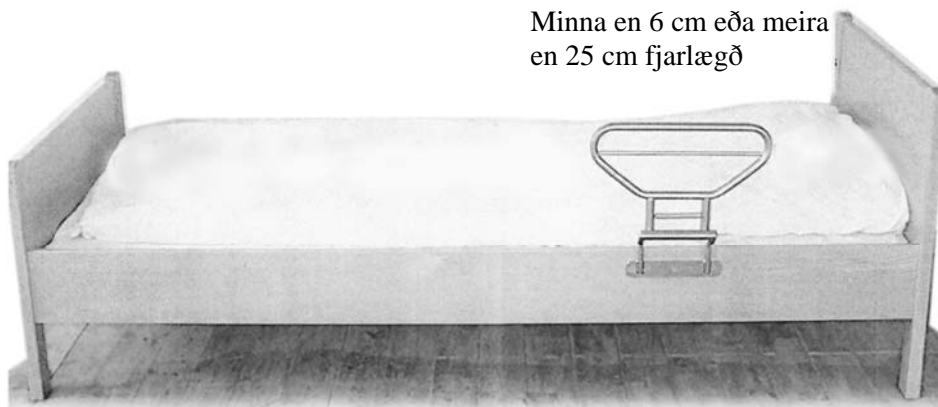

# Stuðningshandfang á rúm frá HMN

# Stuðningshandfang á rúm frá HMN

Handfangið skal staðsetja þannig að minnst 6 cm eða meira en 25 cm fjarlægð sé frá enda handfangsins að rúmgafla

Þegar festingin er staðsett á rúmbríkina þarf að huga að því að handfangið nái að minnsta kosti 22 cm upp yfir dýnuna.