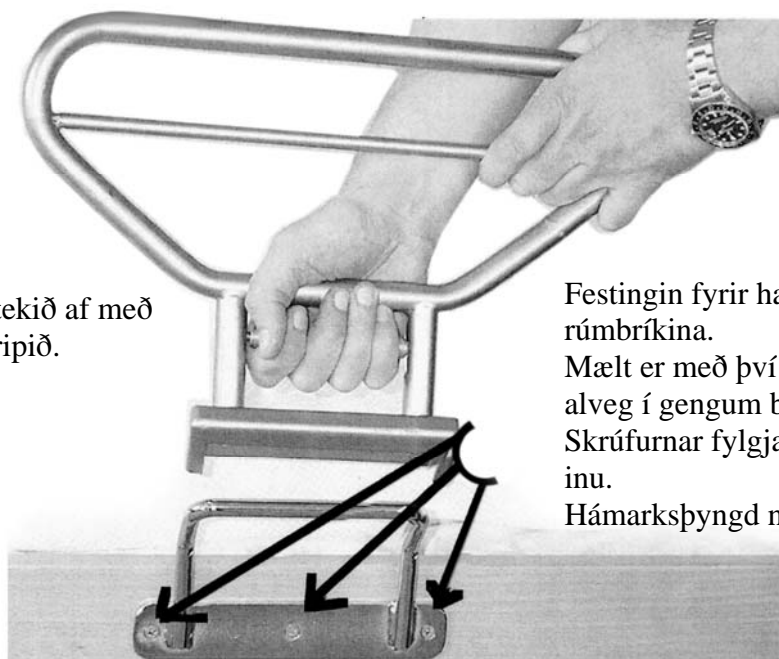

# Stuðningshandfang á rúm frá HMN

Handfangið skal staðsetja þannig að minnst 6 cm eða meira en 25 cm fjarlægð sé frá enda handfangsins að rúmgafla

Þegar festingin er staðsett á rúmbríkina þarf að huga að því að handfangið nái að minnsta kosti 22 cm upp yfir dýnuna.

Handfangið er tekið af með því að toga í gripið.

Festingin fyrir handfangið er skrúfuð á rúmbríkina. Mælt er með því að skrúfurnar fari alveg í gengum bríkina. Skrúfurnar fylgja ekki með handfanginu. Hámarksþyngd notanda er 120 kg.