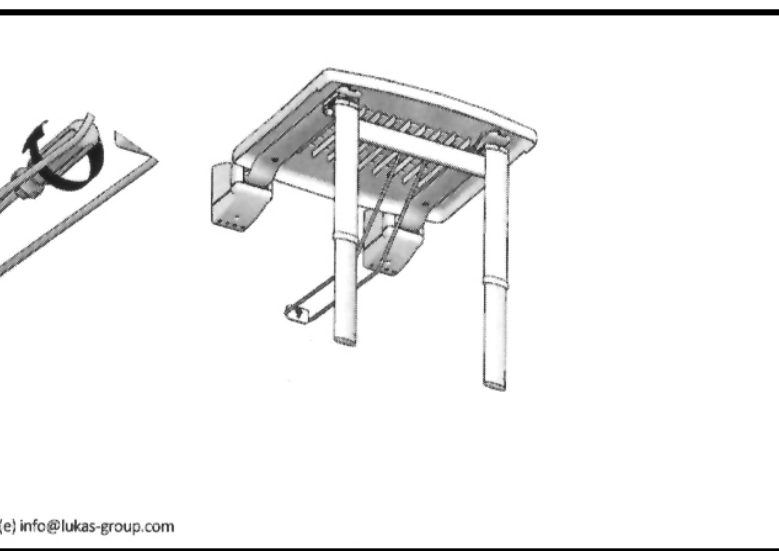

## Profilo veggfast sturtusæki

Notendaleiðbeiningar

Efni: eloxerað ál, frauðplast, nylon með trefjagleri, ryðfrítt stál

Þvottaleiðbeiningar: Þvoið með mildu þvottaefni.

Hámarksþyng notenda: 130 kg