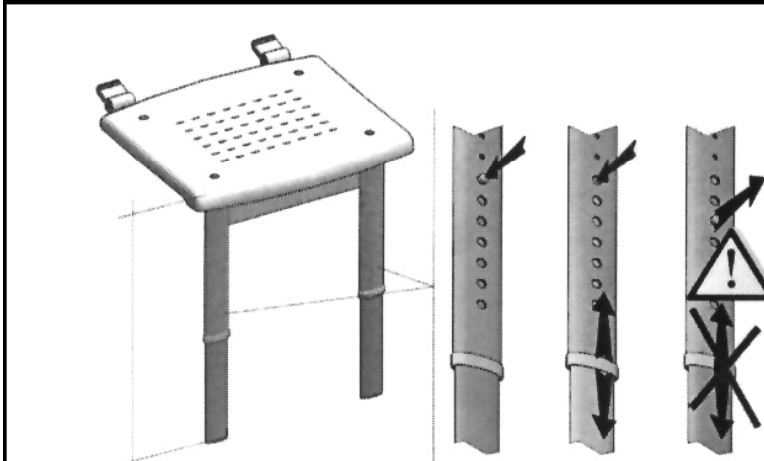

## Profilo veggfast sturtusæki

Notendaleiðbeiningar

Efni: eloxerað ál, frauðplast, nylon með trefjagleri, ryðfrítt stál

Þvottaleiðbeiningar: Þvoið með mildu þvottaefni.

Hámarksþyng notenda: 130 kg