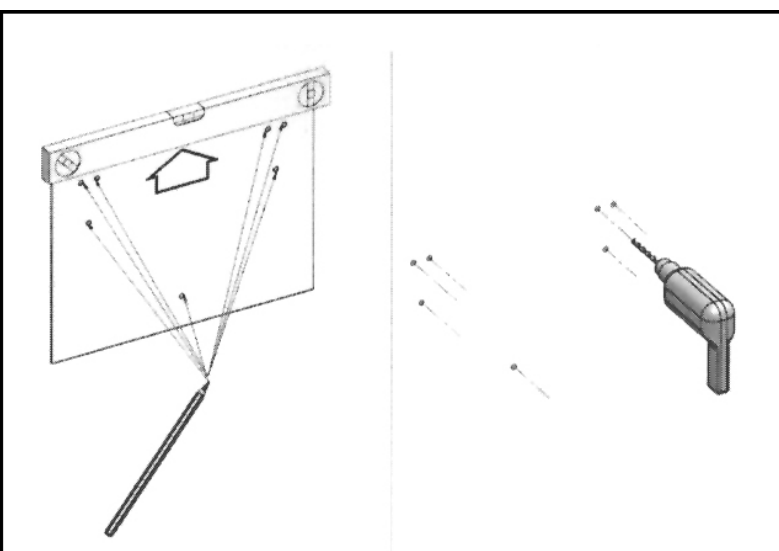

## Profilo veggfast sturtusæki

Notendaleiðbeiningar

Efni: eloxerað ál, frauðplast, nylon með trefjagleri, ryðfrítt stál

Þvottaleiðbeiningar: Þvoið með mildu þvottaefni.

Hámarksþyng notenda: 130 kg