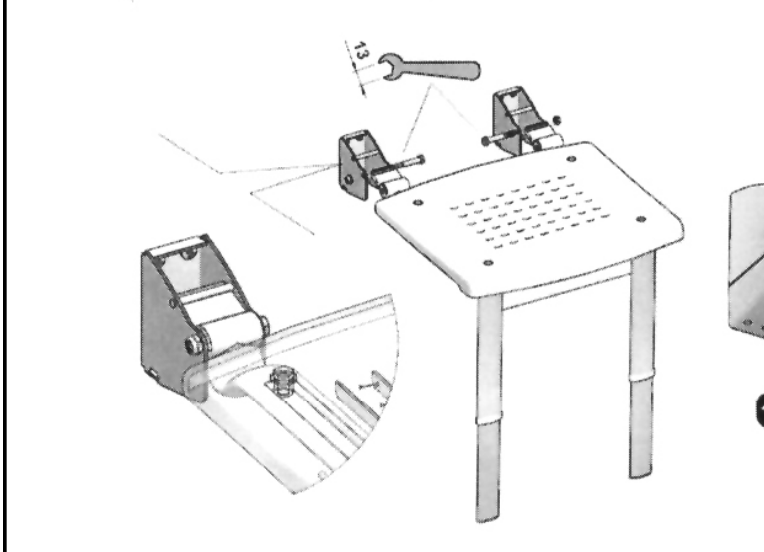

## Profilo veggfast sturtusæki

Notendaleiðbeiningar

Efni: eloxerað ál, frauðplast, nylon með trefjagleri, ryðfrítt stál

Þvottaleiðbeiningar: Þvoið með mildu þvottaefni.

Hámarksþyng notenda: 130 kg