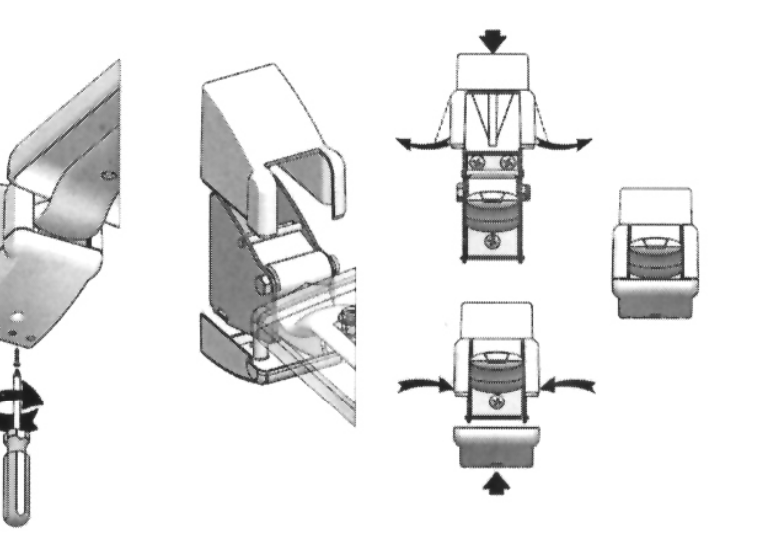

## Profilo veggfast sturtusæki

Notendaleiðbeiningar

Efni: eloxerað ál, frauðplast, nylon með trefjagleri, ryðfrítt stál

Þvottaleiðbeiningar: Þvoið með mildu þvottaefni.

Hámarksþyng notenda: 130 kg