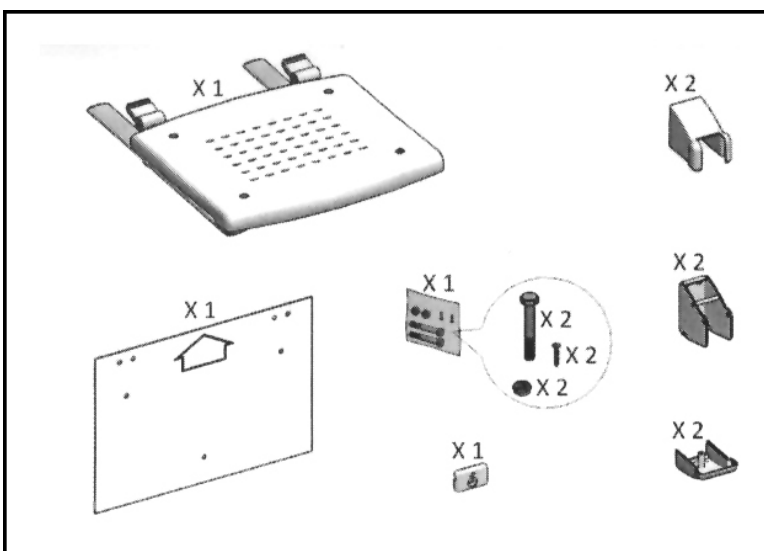

## Profilo veggfast sturtusæki

Notendaleiðbeiningar

Efni: eloxerað ál, frauðplast, nylon með trefjagleri, ryðfrítt stál

Þvottaleiðbeiningar: Þvoið með mildu þvottaefni.

Hámarksþyng notenda: 130 kg