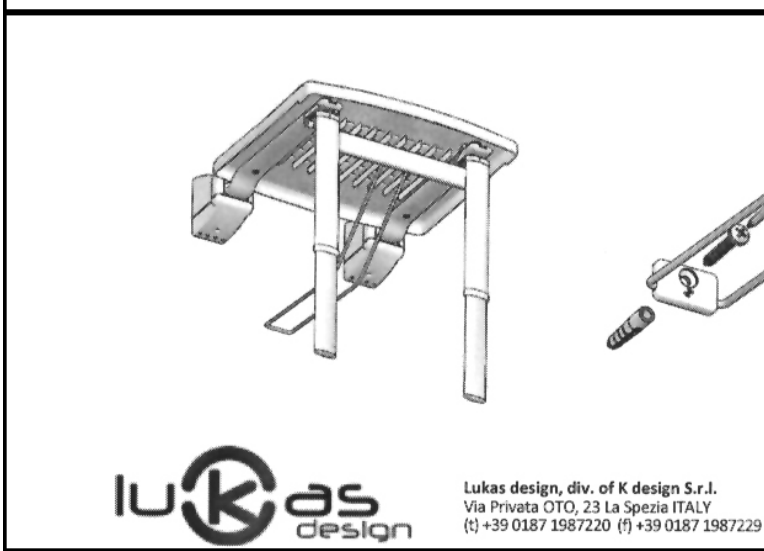

## Profilo veggfast sturtusæki

Notendaleiðbeiningar

Efni: eloxerað ál, frauðplast, nylon með trefjagleri, ryðfrítt stál

Þvottaleiðbeiningar: Þvoið með mildu þvottaefni.

Hámarksþyng notenda: 130 kg